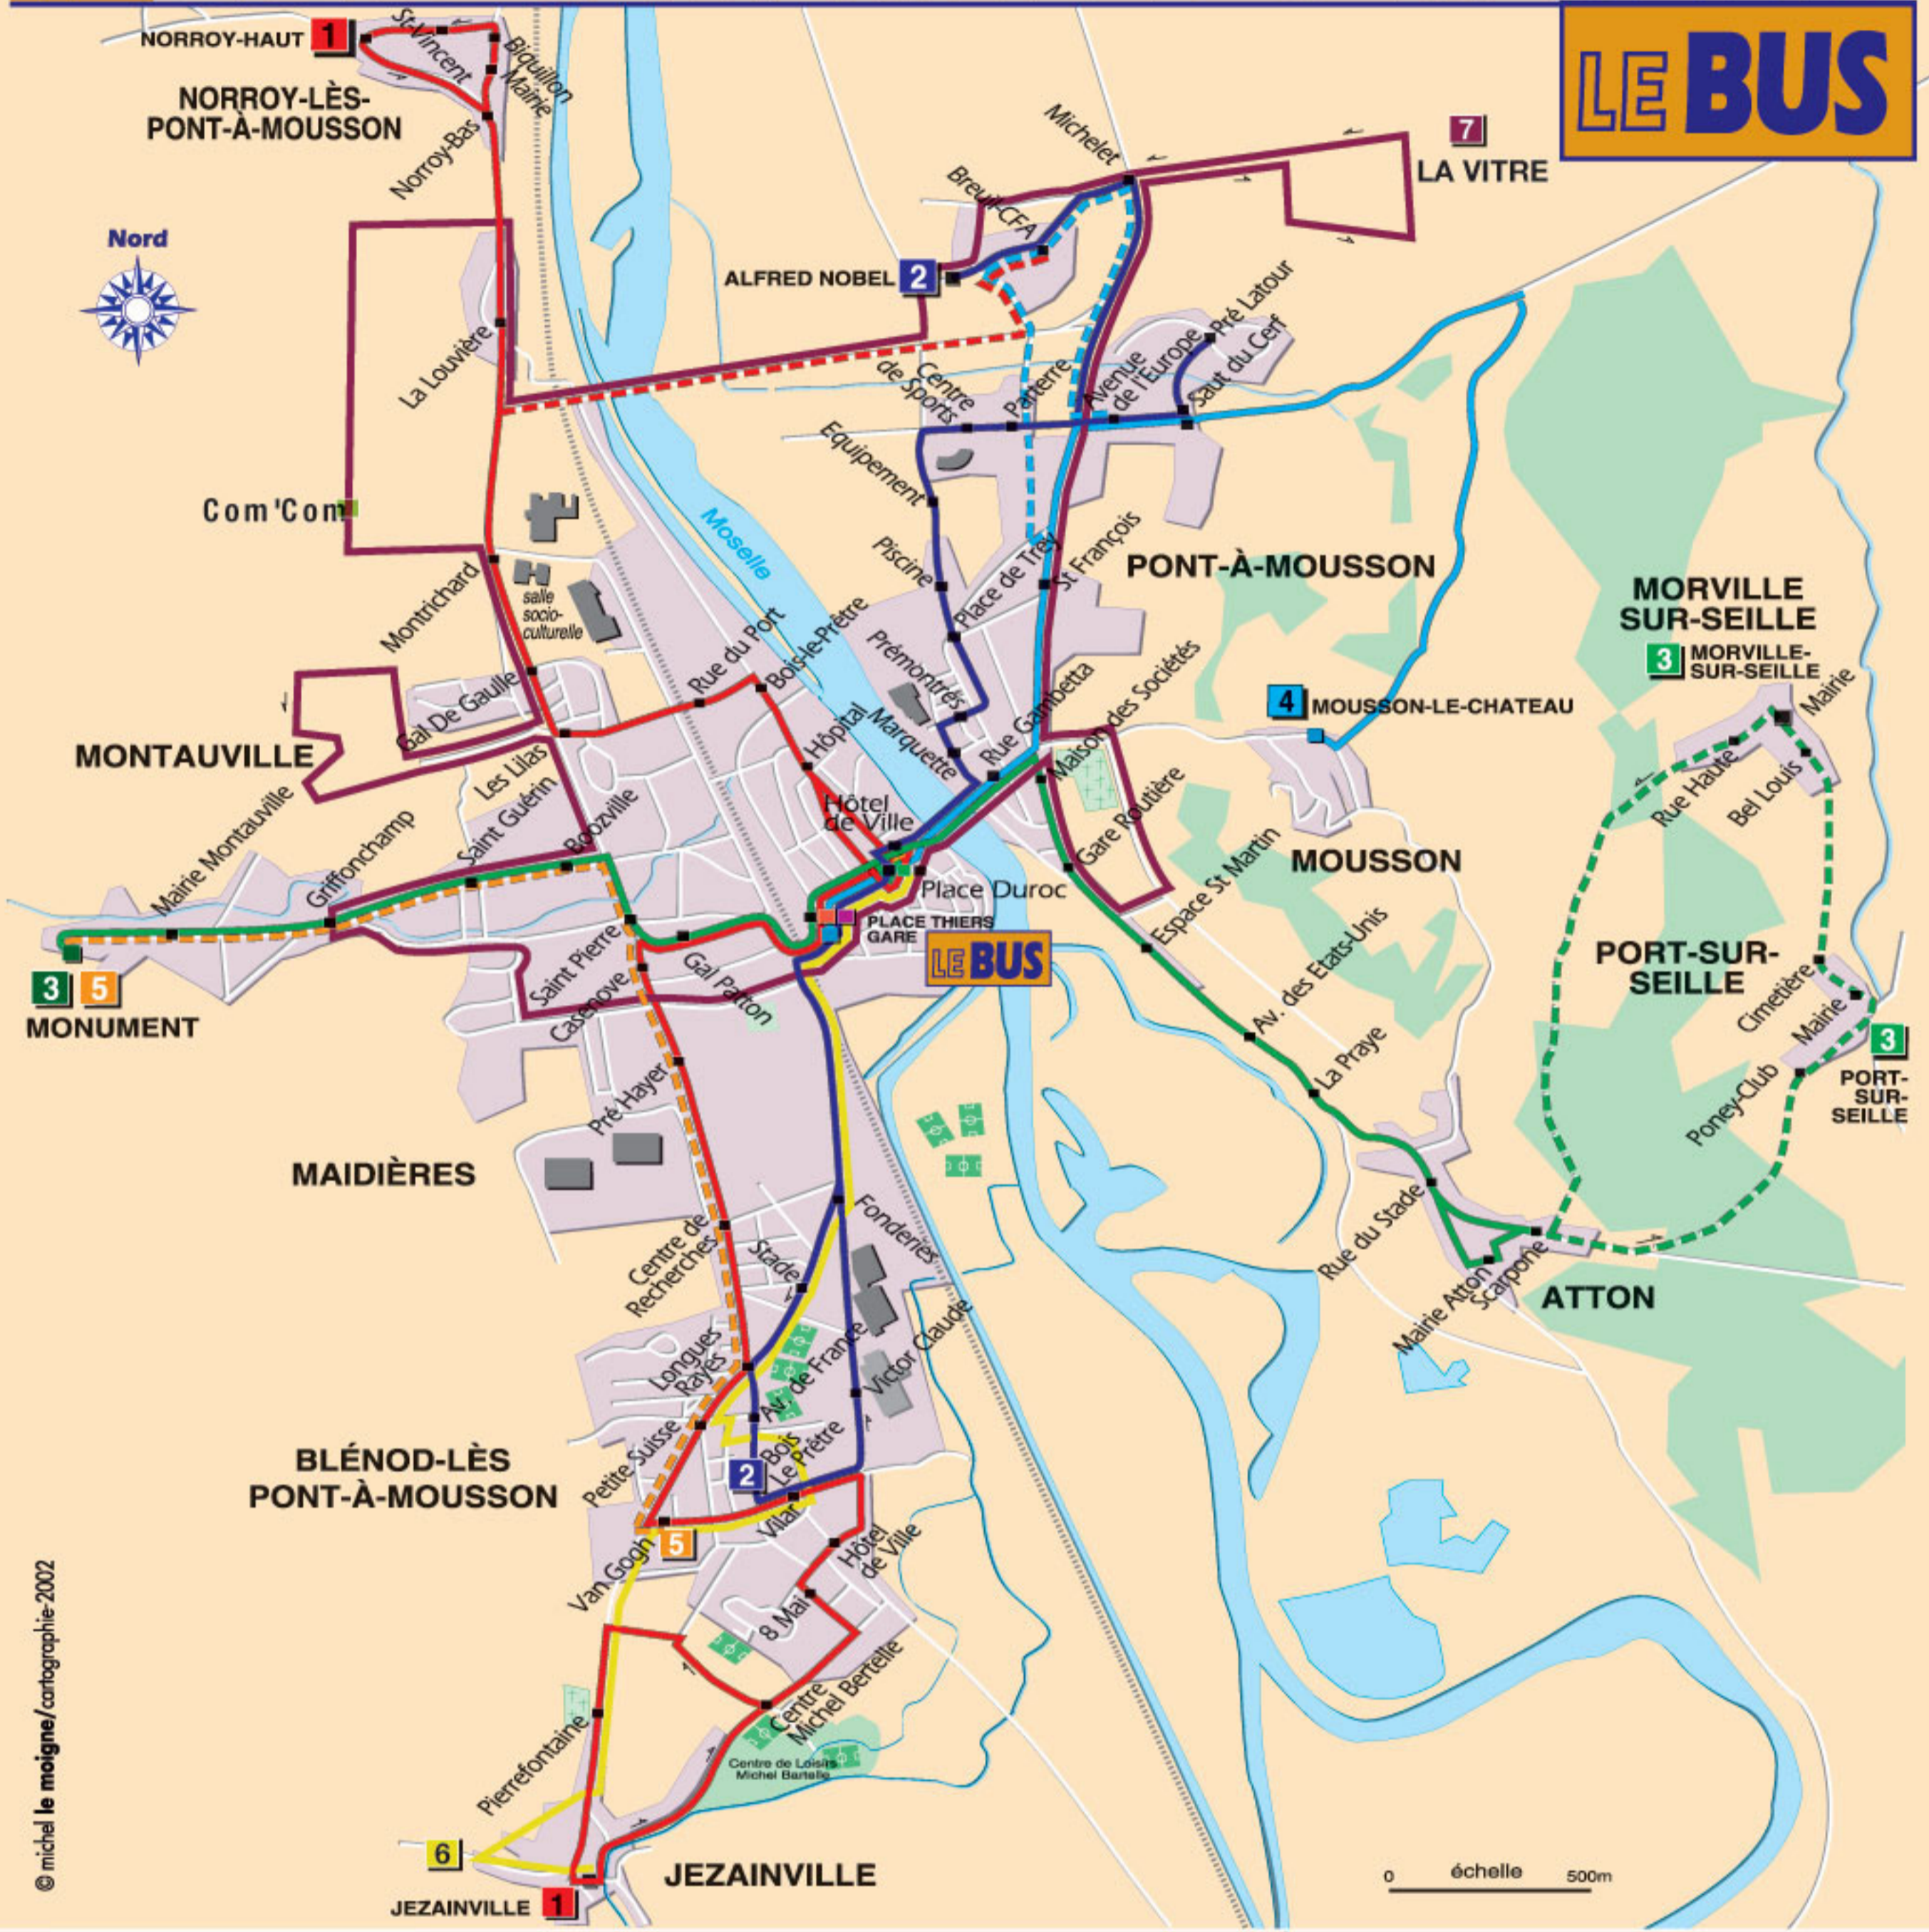

PLAN GENERAL DU RESEAU

LE BUS

© michel le moigne/cartographie-2002

Communes desservies
 Atton,
 Blénod-lès-Pont-à-Mousson,
 Jezainville,
 Maidières,
 Montauville,
 Morville-sur-Seille,
 Mousson,
 Norroy-lès-Pont-à-Mousson,
 Pont-à-Mousson,
 Port-sur-Seille.

Détail des Lignes

- ligne 1
NORROY
JEZAINVILLE
- ligne 2
BREUIL
BLENOD
- ligne 3
ATTON
MONTAUVILLE
- ligne 6
JEZAINVILLE
PAM

- ligne 3 (à la demande)
PORT-SUR-SEILLE/
MORVILLE-SUR-SEILLE
MONTAUVILLE
- ligne 4
PLACE THIERS /
GARE
MOUSSON-
LE-CHATEAU
- ligne 5
MONTAUVILLE
VAN GOGH
- ligne 7
PAM
LA VITRE