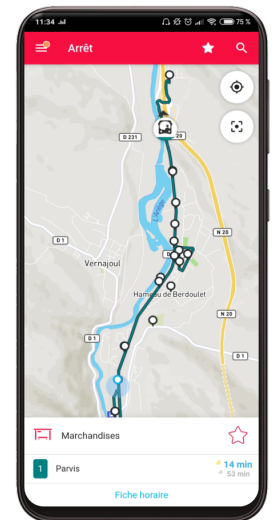

TRAJET RETOUR : Metz - Vionville		N° du service	2	4	6	8
		Jours de circulation	LMJV	CS	LMCJV	LMCJVS
		Période scolaire	OUI	OUI	OUI	OUI
		Petites vacances	OUI	OUI	OUI	OUI
		Grandes vacances	OUI	OUI	OUI	OUI
		Dimanches et jours fériés scolaires	NON	NON	NON	NON
		Dimanches et jours fériés vacances	NON	NON	NON	NON
Commune	Point d'arrêt					
METZ	GARE ROUTIERE		11:23	12:32	17:33	18:25
	AVENUE FOCH		11:27	12:36	17:37	18:29
VAUX	CROISEMENT		11:38	12:47	17:48	18:40
	ARS SUR MOSELLE		11:39	12:48	17:49	18:41
ARS SUR MOSELLE	HLM		11:39	12:48	17:49	18:41
	GENDARMERIE		11:40	12:49	17:50	18:42
	REPUBLIQUE		11:41	12:50	17:51	18:43
	BOIS LE PRETRE		11:42	12:51	17:52	18:44
ANCY DORNOT	ANCY / GARE		11:45	12:54	17:55	18:47
	ANCY / RD6		11:46	12:55	17:56	18:48
	DORNOT / CROISEMENT		11:47	12:56	17:57	18:49
NOVEANT SUR MOSELLE	RUE FOCH		11:48	12:57	17:58	18:50
	GARE		11:49	12:59	17:59	18:51
	ROUTE DE GORZE		11:50	13:00	18:00	18:52
	RUE DU CLOU		11:51	13:01	18:01	18:53
GORZE	RUE DE NOVEANT		11:56	13:06	18:06	18:58
	PLACE MAURICE BARRES		11:57	13:07	18:07	18:59
	MONUMENT AUX MORTS		11:58	13:08	18:08	19:00
REZONVILLE VIONVILLE	REZONVILLE / CENTRE		12:04	13:14	18:14	19:06
	VIONVILLE / CENTRE		12:09	13:19	18:19	19:11